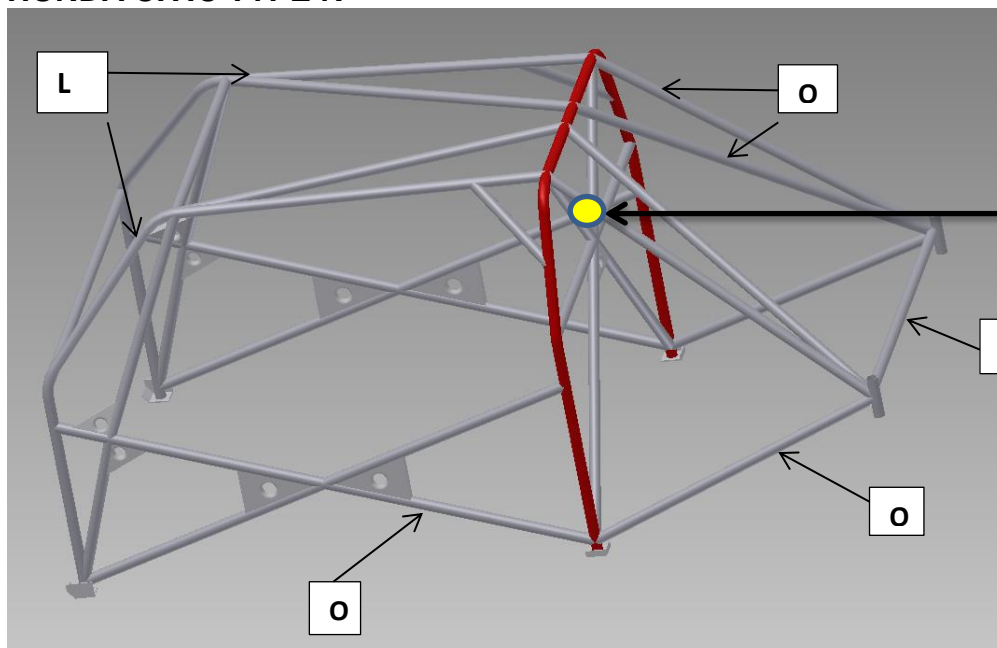

Inbouw Tekening Honda Civic Type R

Onderstaande rolbeugel is ingebouwd bij : **Rolbeugels.nl /**

Biesheuvel Autosport. **www.biesheuvel.nl**
(KNAF gecertificeerd) .
Rijksweg 37 4255 GE **Nieuwendijk** (Holland)
Tel : 0031 183 - 403400
Data : December 2015

Merk/model **Honda Civic Type R**
Chassisnummer **SHHFN23607U001599**
Kenteken
Wagengewicht **1200 kg**

Inbouwplaatje Nr : Rolbeugels.nl : 5026

Gebruikte Materialen : Grade of Steel : EN 10305 – 1 : 2020
 : DIN 2391 -2194

Main Rollbar External Diameter M (**Red**) : 45.0 x 2,5 442 N/mm
 L (**Black**) : 40.0 x 2.0 398 N/mm
 O (**Black**) : 25 Crom 40 x 1.5
 S (**Black**) : 25 Crom 30 x 1.5

HONDA CIVIC TYPE R

Rolbeugels.nl
Inbouw nummer: 5026